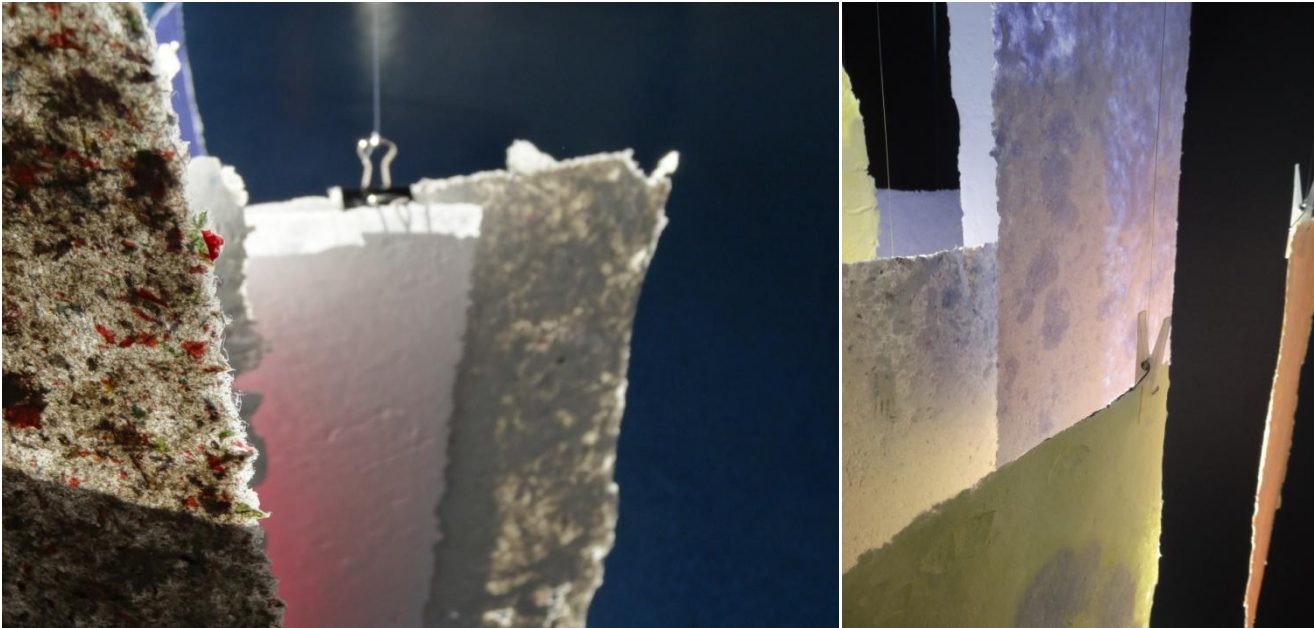

PASSAGES est une installation questionnant le processus de circulation entre notre monde intérieur et notre monde extérieur. C'est une mise en lumière poétique des différentes situations auxquelles nous sommes confrontés, que nous vivons intérieurement et l'histoire qu'elles peuvent raconter dans la réalité au gré de nos singularités.

A travers sa représentation matérielle, cette frontière physique la peau nous amène à sa sœur jumelle la peau psychique où cette circulation permet un équilibre. La création de feuille de papier est une recherche plastique d'une mise en forme de cette frontière. Cette matière fait l'analogie avec la peau physique, elle peut résister à de fortes tensions, mais tout aussi fragile quand elle cède à un déchirement.

Passages est une œuvre collective réalisée avec les participants de l'Atelier du papier à l'Espace Culturel du CHRU, La Colombière. C'est un partage entre personnes tenant un fil particulier à cette relation au monde et un artiste professionnel Pascal MAHAUD.

C'est un travail sur la frontière qui donne à voir différents possibles naviguant au gré d'une certaine normalité ...